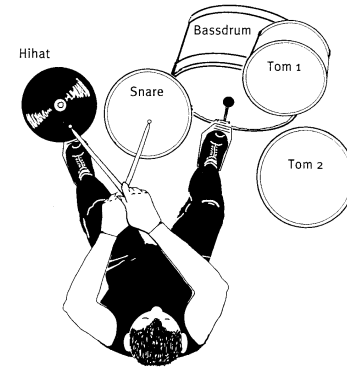

4  
4

Taktangabe

Taktstrich

Takt

Taktstrich

Schlußstrich

III.

G

Bassdrum

Snare

Schlagzeug-Grundrhythmus:

Bassdrum: Zählzeit 1 + 3

Snare: Zählzeit 2 + 4